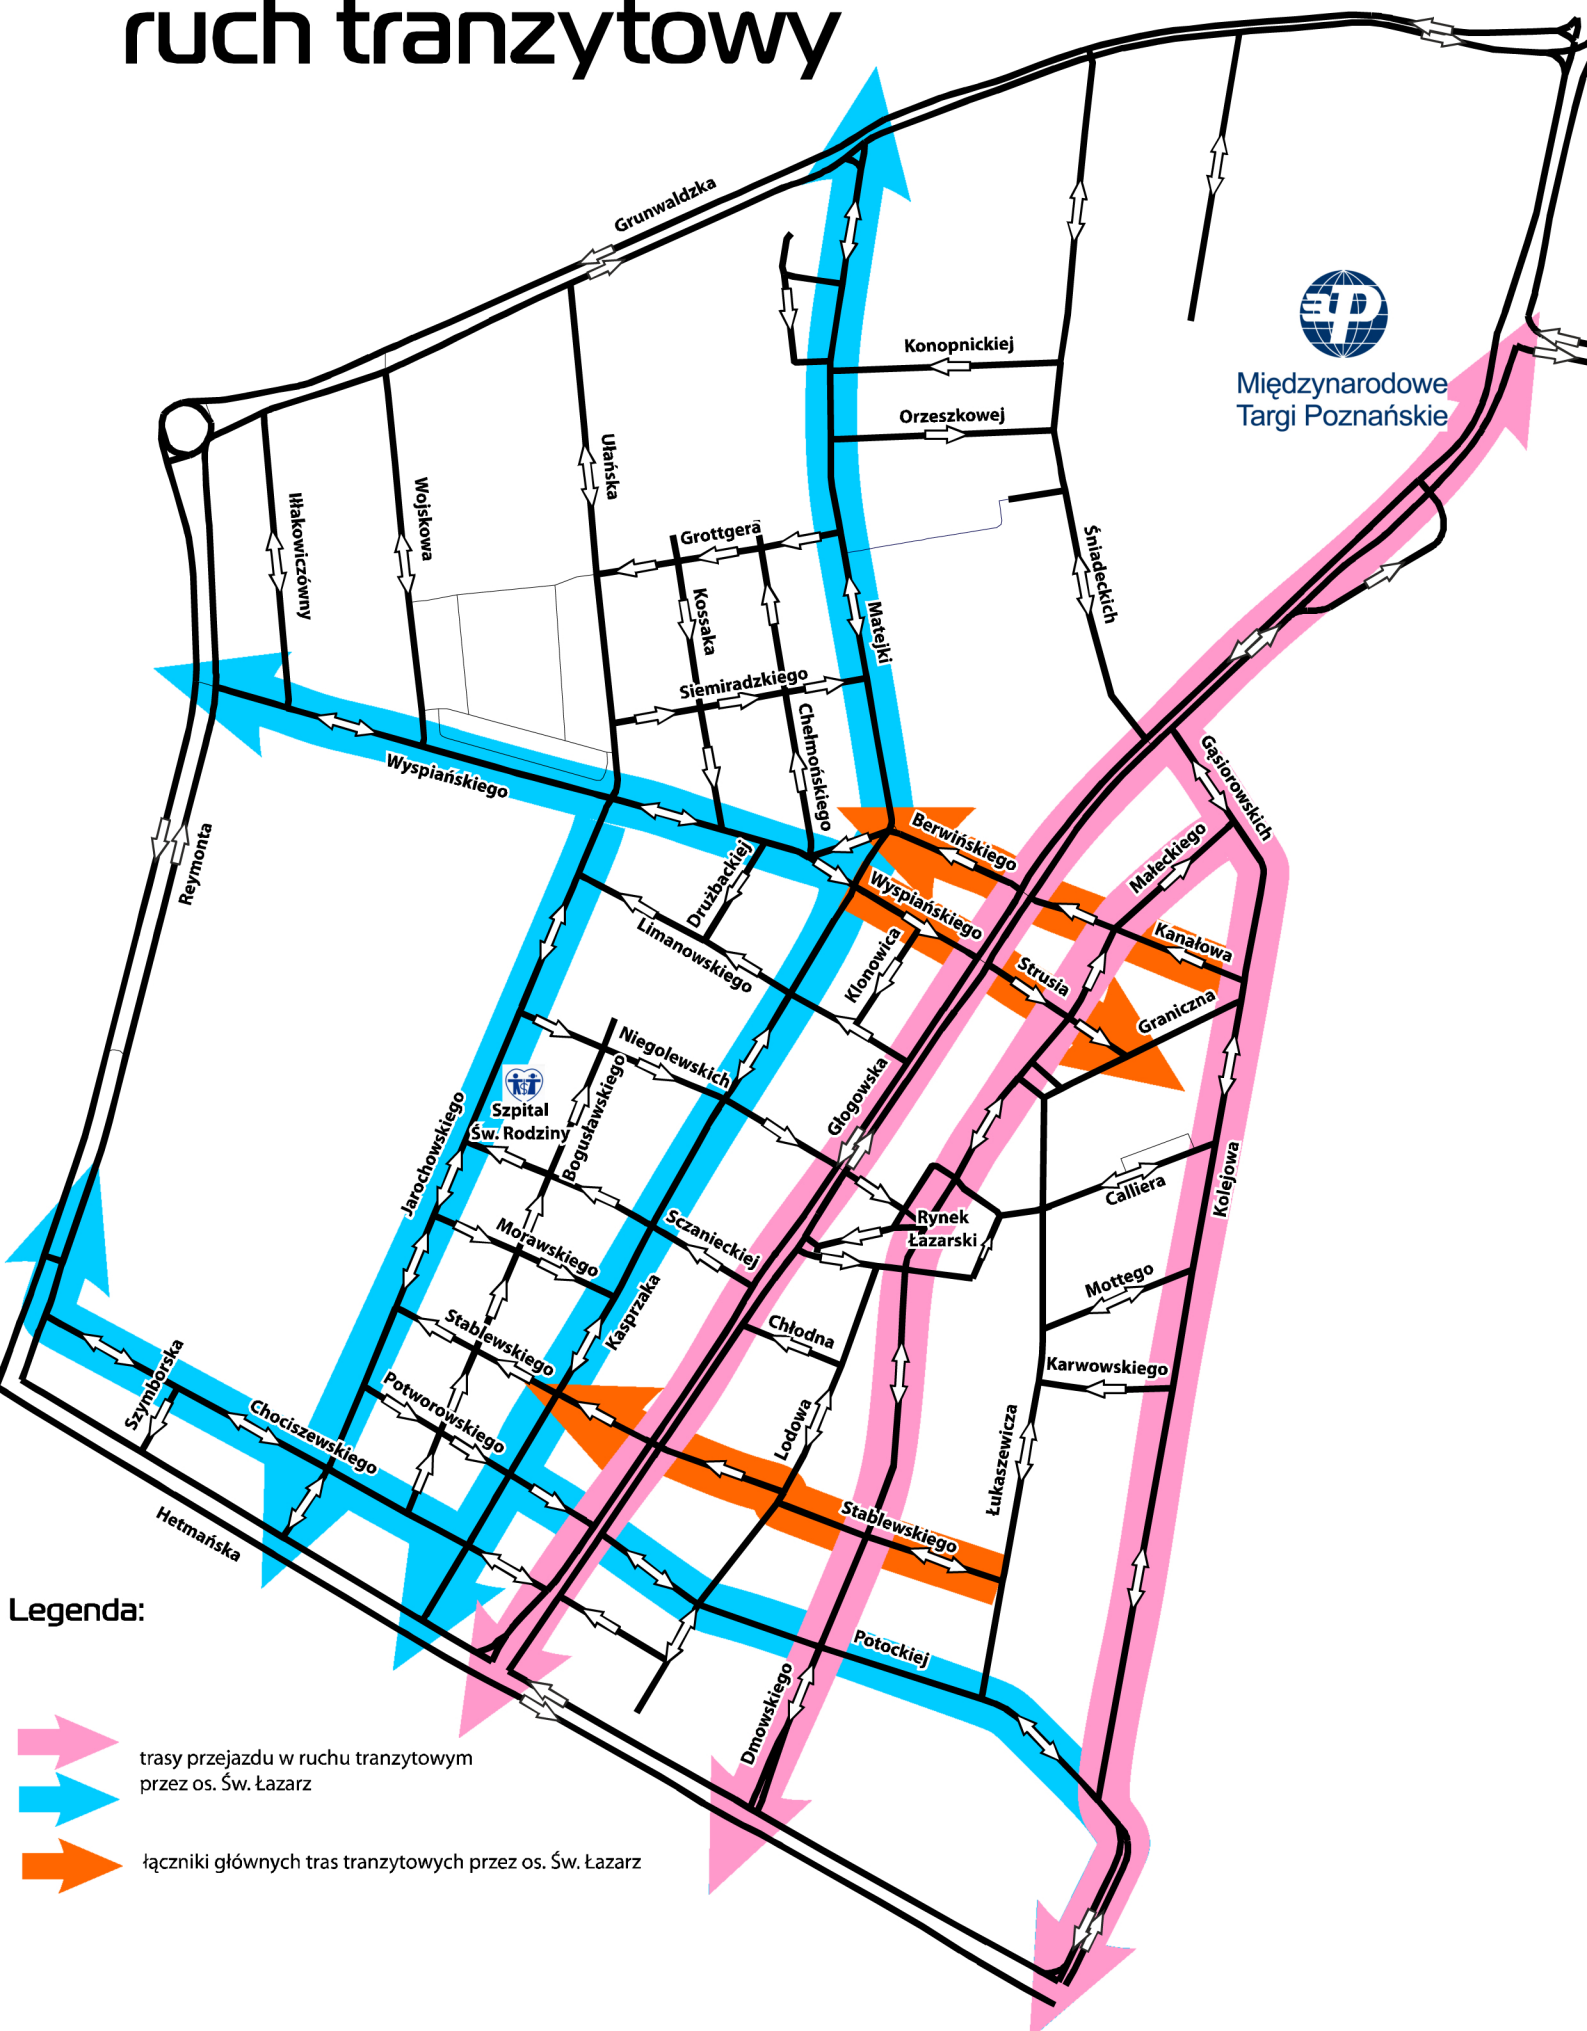

Stan istniejący ruch tranzytowy

Międzynarodowe
Targi Poznańskie

Legenda:

-  trasy przejazdu w ruchu tranzytowym przez os. Św. Łazarz
-  łączniki głównych tras tranzytowych przez os. Św. Łazarz
-  łączniki głównych tras tranzytowych przez os. Św. Łazarz