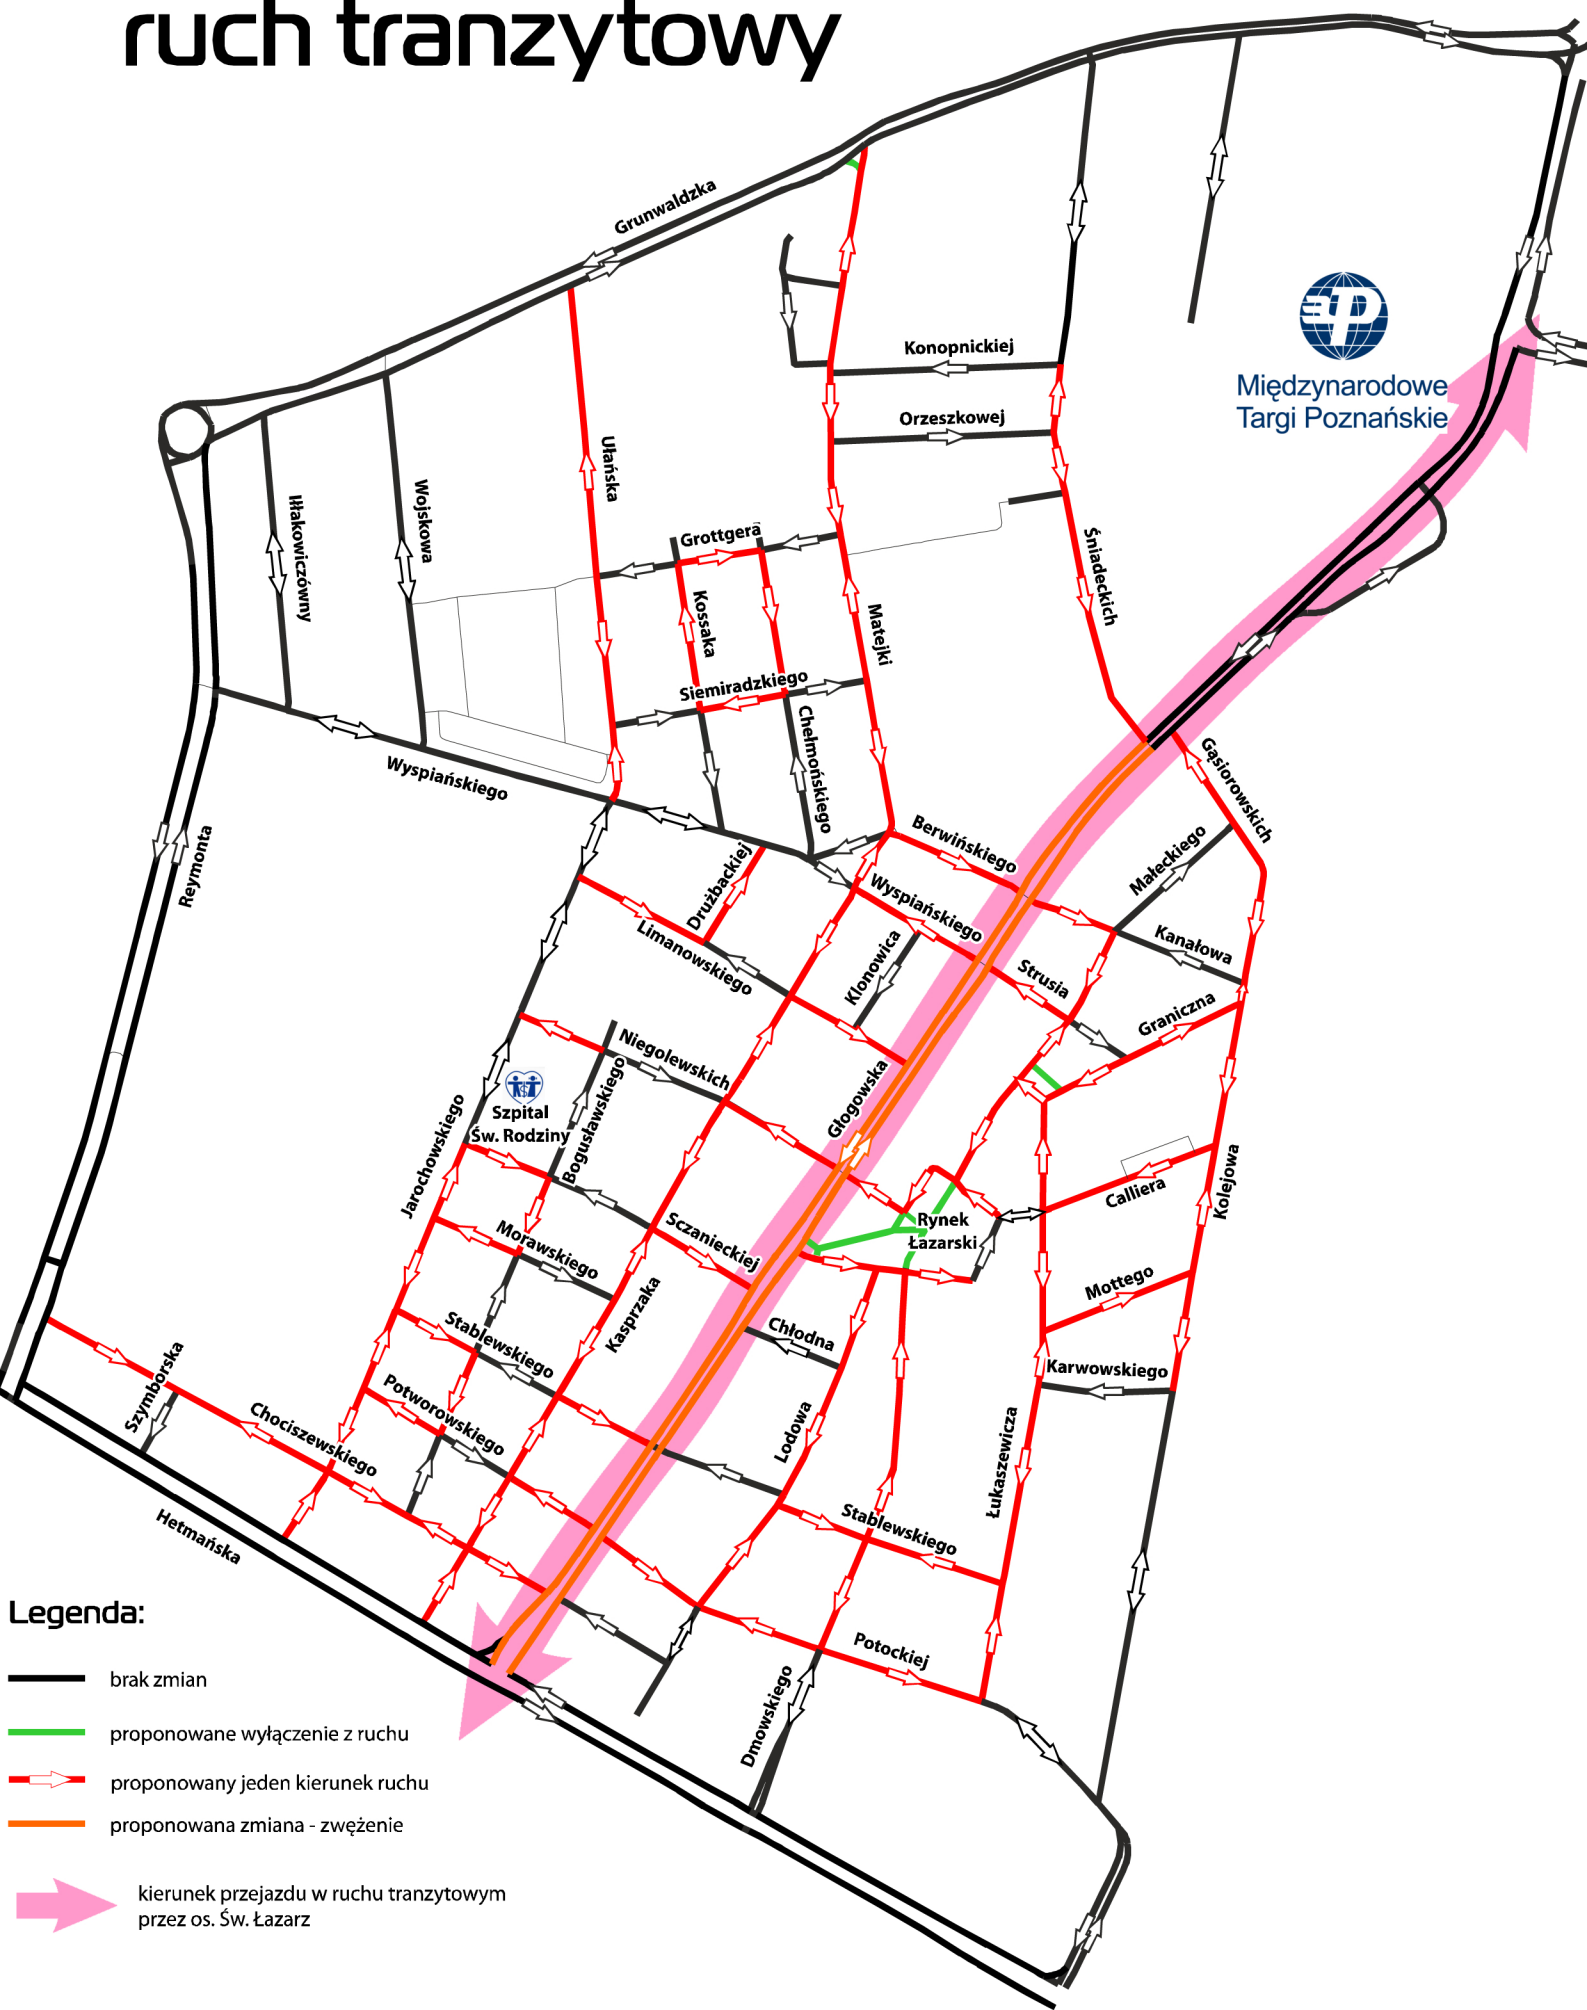

# Wariant 3

## ruch tranzytowy

Międzynarodowe  
Targi Poznańskie

### Legenda:

- brak zmian
- proponowane wyłączenie z ruchu
- proponowany jeden kierunek ruchu
- proponowana zmiana - zwężenie
- kierunek przejazdu w ruchu tranzytowym przez os. Św. Łazarz